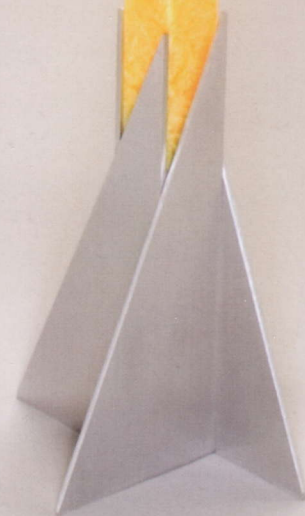

**Art.-Nº. 44917**

100 x 125 x 50 mm

*Table candlestick  
Tischkerzenständer*

**STELLA**

Candelabro de mesa