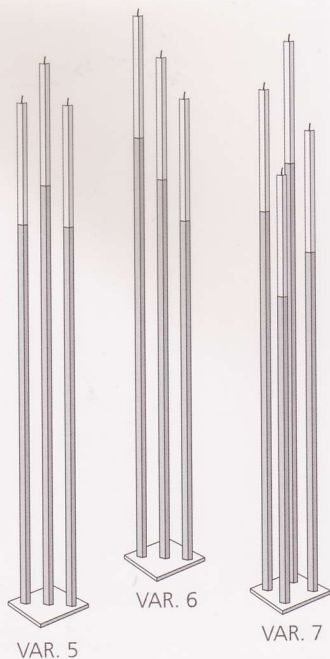

# LUZ NATURAL

natural light · natürliches Licht

Plataforma · Plate · Grundplatte  
160 x 160 x 10 mm

Barras · Pipes · Stangen  
20 x 20 mm x altura · height · Höhe

Aluminio mate cepillado, anodizado  
Aluminium frosted hand brushed  
Aluminium matt gebürstet

VAR.1 **Art.-N° 44801** 1550 mm  
VAR.3 **Art.-N° 44803** 1150 mm, 1300 mm

VAR.2 **Art.-N° 44802** 2 x 1300 mm  
VAR.4 **Art.-N° 44804** 3 x 1150 mm

Floor stands  
Bodenständer

**PROJECT-  
CLASSIC**

Candelabros de suelo

# LUZ NATURAL

*natural light · natürliches Licht*

VAR. 5

VAR. 6

VAR. 7

Plataforma · Plate · Grundplatte  
160 x 160 x 10 mm

Barras · Pipes · Stangen  
20 x 20 mm x altura · height · Höhe

Aluminio mate cepillado, anodizado  
*Aluminium frosted hand brushed*  
*Aluminium matt gebürstet*