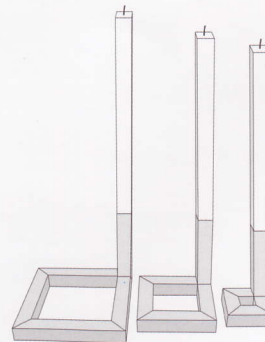

Art.-N° 44869-A/-B/-C
100 · 80 · 60 mm