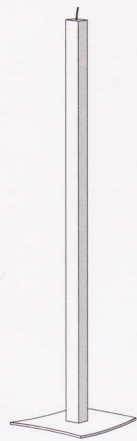

LUZ NATURAL

natural light · natürliches Licht