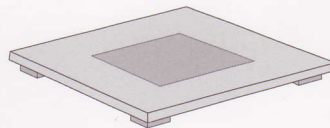

Vela · Candle · Kerze  
240 x 240 x 85 mm

**Art.-Nº. 456**

+ código de color  
+ Farbcode  
+ color code

Vela · Candle · Kerze  
240 x 240 x 85 mm

**Art.-Nº. 46491**

Soporte · Plate · Stellplatte  
150 x 150 x 5 mm