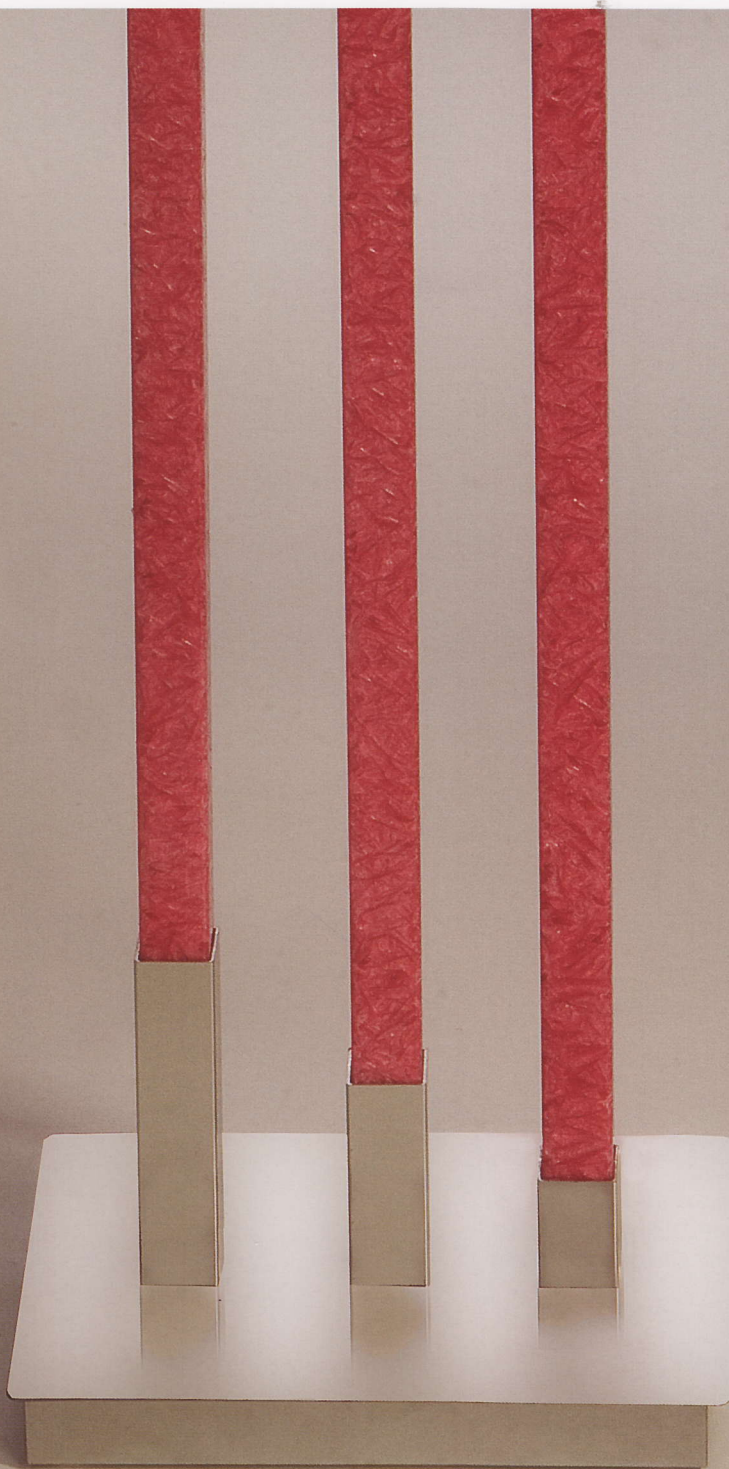

IMAN

Candelabro de mesa
magnético