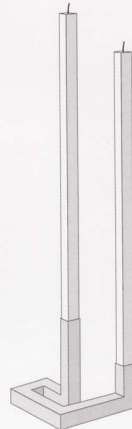

Art.-N° 44862
120 x 120 x 120 mm