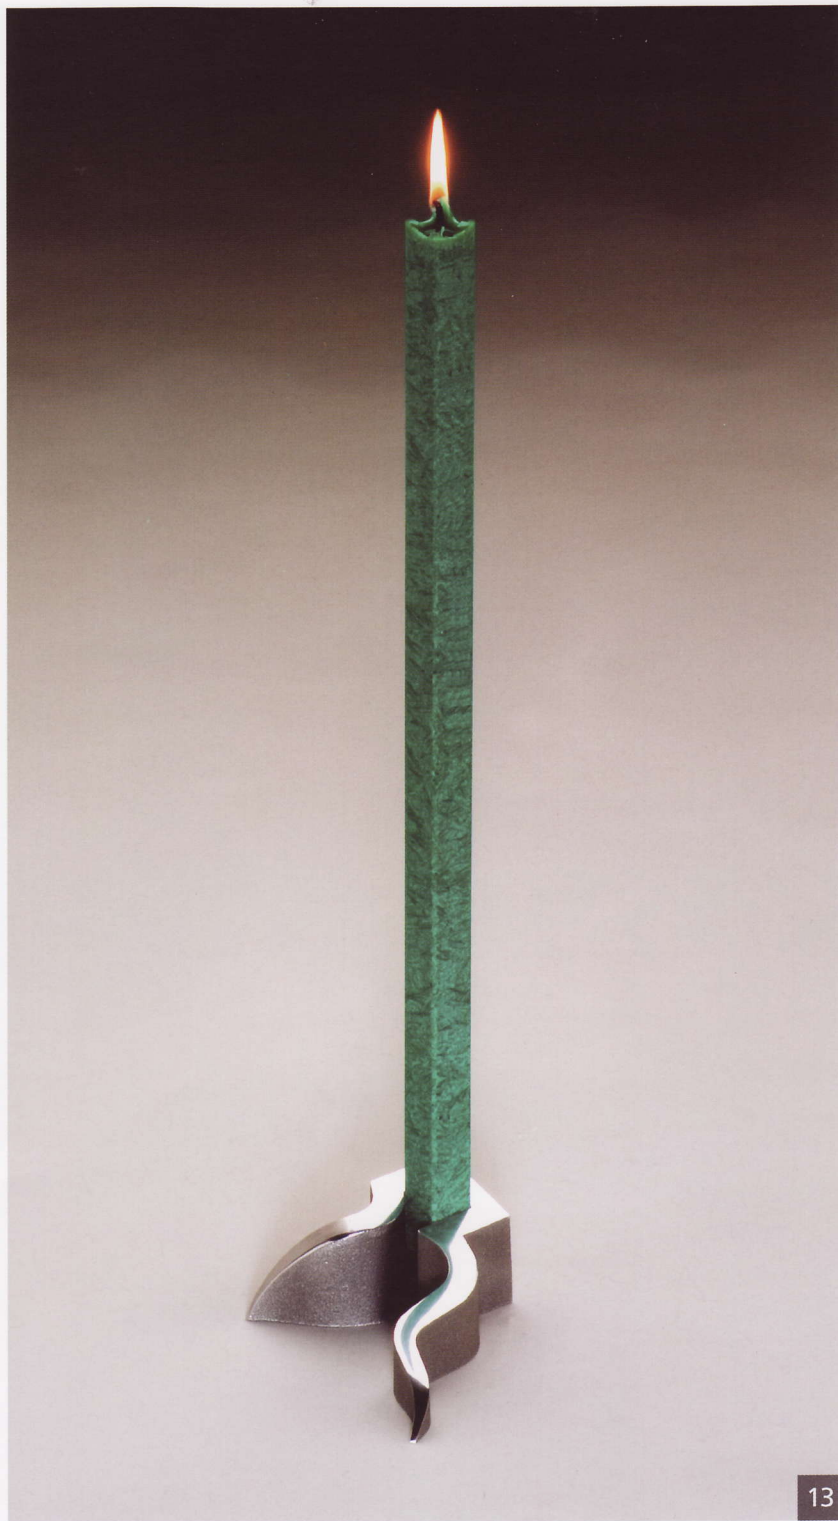

Aluminio fundido mate con
superficie horizontal pulida

*Aluminium cast founded frosted
with hand polished upper edge*

*Aluminium gegossen matt mit
glanzpolierter Oberkante*

Art.-Nº. 44917

100 x 125 x 50 mm

*Table candlestick
Tischkerzenständer*