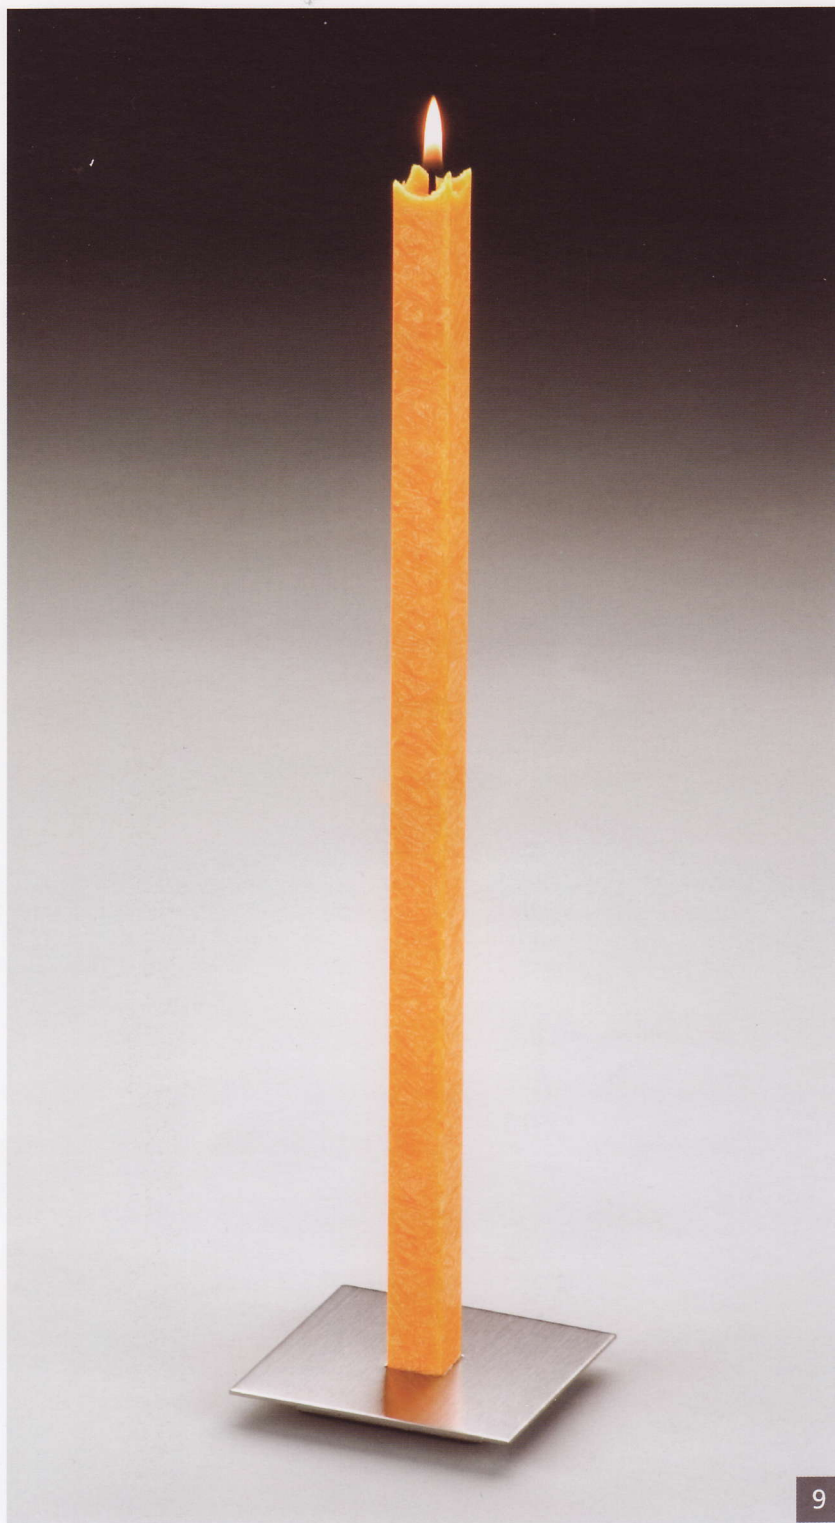

# LUZ NATURAL

*natural light · natürliches Licht*

Acero mate  
*Stainless steel sanded*  
*Edelstahl matt*

**Art.-N° 44871**  
90 x 90 x 10 mm

*Table candlestick*  
*Tischkerzenständer*

**CURVO**

Candelabro de mesa