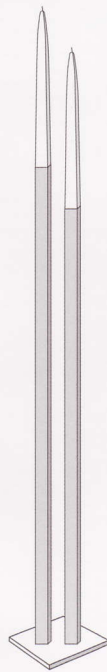

VISTA GENERAL "PROJECT-DOMO"

Grupo de candelabros de suelo para la vela DOMO

VAR.13

VAR.10 **Art.-Nº. 44830**
1300 mm

VAR.11 **Art.-Nº. 44831**
1150 mm

VAR.12 **Art.-Nº. 44832**
1050 mm

VAR.13 **Art.-Nº. 44833**
1050 mm, 1150 mm

VAR.14 **Art.-Nº. 44834**
1050 mm, 1300 mm

VAR.15 **Art.-Nº. 44835**
1150 mm, 1300 mm

VAR.16/1/2 **Art.-Nº. 44836/7/8**
2 x 1050 mm · 2 x 1150 mm · 2 x 1300 mm

VAR.17 **Art.-Nº. 44839**
1050 mm, 1150 mm, 1300 mm