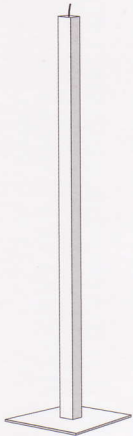

VISTA GENERAL "UNO-CLASSIC"

Candelabros de mesa para una vela CLASSIC

Art.-Nº. 44871
90 x 90 x 10 mm