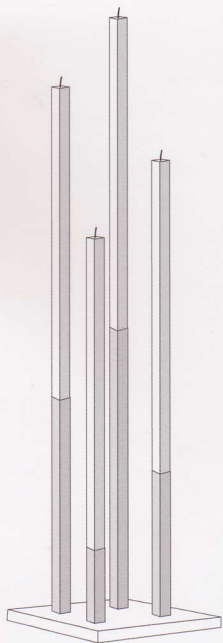

# LUZ NATURAL

*natural light · natürliches Licht*

Plataforma · Plate · Grundplatte  
60 x 60 x 5 mm

Barras · Pipes · Stangen  
20 x 20 mm x altura · height · Höhe

Aluminio mate cepillado, anodizado  
*Aluminium frosted hand brushed*  
*Aluminium matt gebürstet*

**Art.-Nº. 44851**, 80 mm

**Art.-Nº. 44852**, 160 mm

**Art.-Nº. 44853**, 240 mm

**Art.-Nº. 44854**, 320 mm

*Table candlestick*  
*Tischkerzenständer*

**QUATRO**

Candelabro de mesa

# LUZ NATURAL

*natural light · natürliches Licht*

Plataforma · Plate · Grundplatte  
150 x 150 x 10mm

Cristal lijado transparente  
*Transparent glass with polished edges*  
*Transparentes Glas geschliffen*