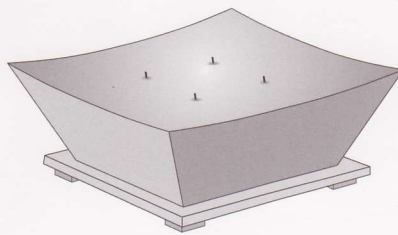

## VISTA GENERAL "VELAS-BLOQUE"

Grupo de velas y sus soportes

**Art.-Nº. 464**

+ código de color  
+ Farbcode  
+ color code

Vela · Candle · Kerze  
120 x 120 x 120 mm

**Art.-Nº. 463**

+ código de color  
+ Farbcode  
+ color code