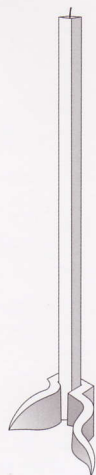

LUZ NATURAL

natural light · natürliches Licht