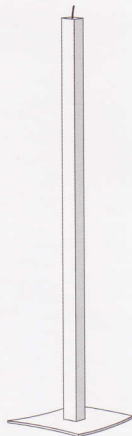

### Dekorative, quadratische Stabkerze

100% Stearin  
kristaline Struktur  
handpoliert  
ruß- und tropffrei

Brenndauer: 12–14 Stunden

Medidas · measures · Maße  
18,5 x 18,5 x 400 mm

Colores diferentes · various colors  
verschiedene Farben

### Art.-Nº. 440

+ código de color  
+ color code  
+ Farbcode

**VISTA GENERAL "UNO-CLASSIC"**

Candelabros de mesa para una vela CLASSIC

**Art.-Nº. 44871**  
90 x 90 x 10 mm

**Art.-Nº. 44872**  
90 x 90 x 10 mm