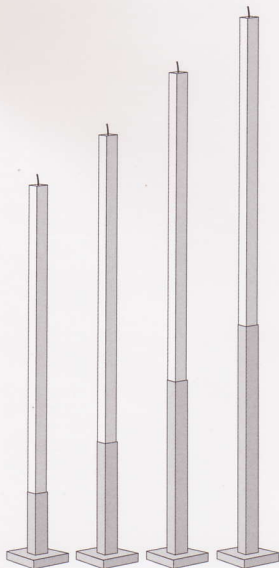

# LUZ NATURAL

*natural light · natürliches Licht*

Plataforma · Plate · Grundplatte  
60 x 60 x 5 mm

Barras · Pipes · Stangen  
20 x 20 mm x altura · height · Höhe

Aluminio mate cepillado, anodizado  
*Aluminium frosted hand brushed*  
*Aluminium matt gebürstet*