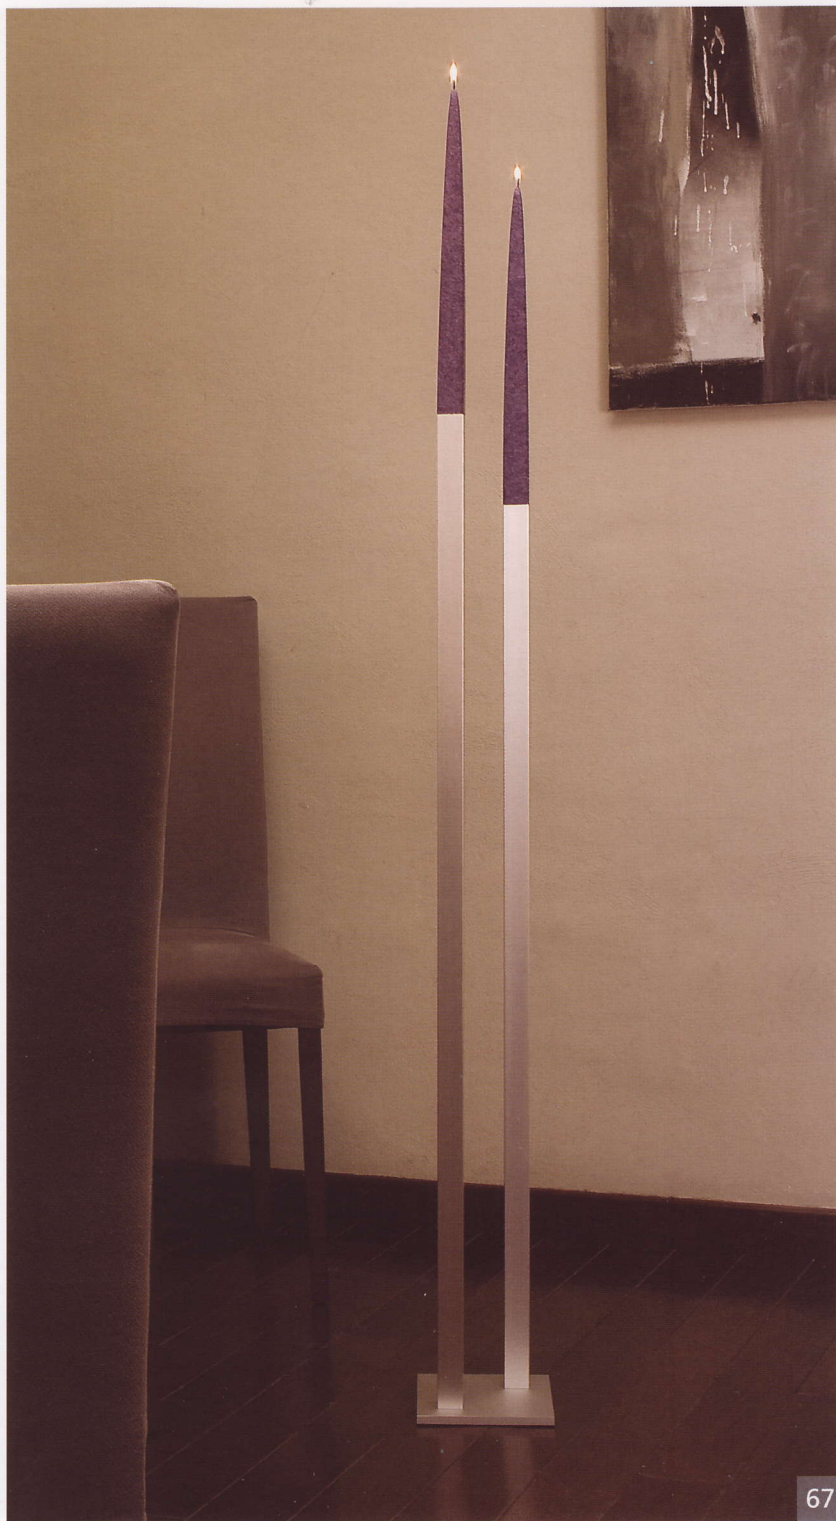

Plataforma · Plate · Grundplatte
160 x 160 x 10 mm

Barras · Pipes · Stangen
30 x 30 mm x altura · height · Höhe

Aluminio mate cepillado, anodizado
Aluminium frosted hand brushed
Aluminium matt gebürstet

VAR.10 **Art.-Nº. 44830**   VAR.12 **Art.-Nº. 44832**
1300 mm   1050 mm

VAR.11 **Art.-Nº. 44831**   VAR.13 **Art.-Nº. 44833**
1150 mm   1050 mm, 1150 mm

Floor stands
Bodenständer