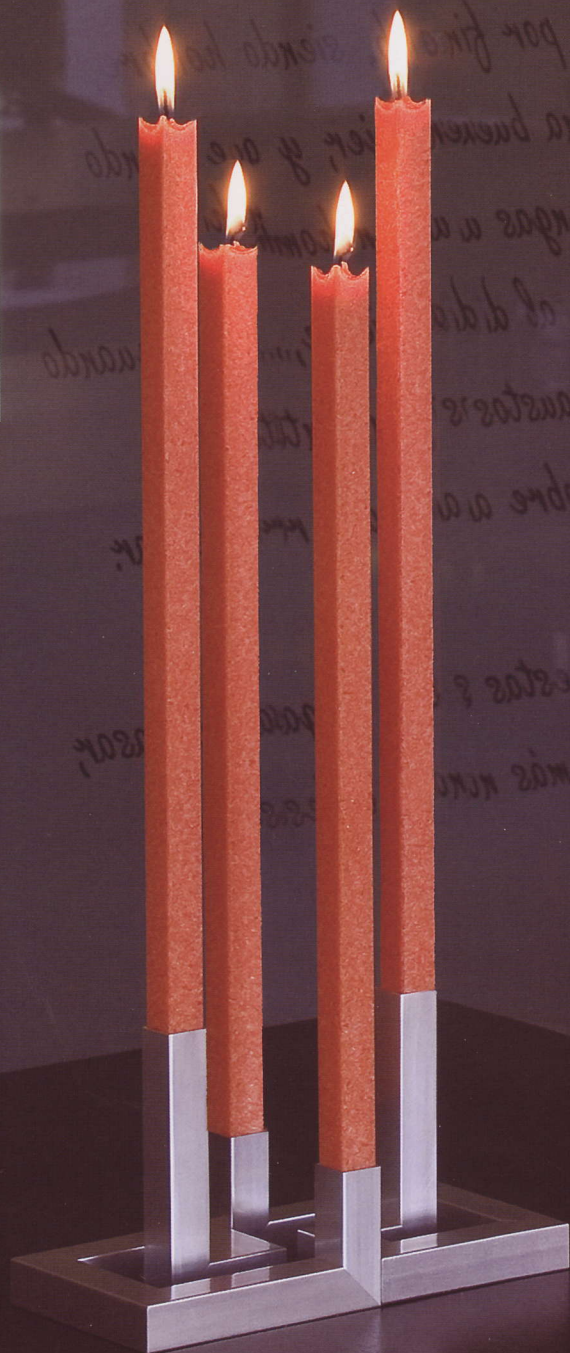

G-TUBO

Candelabro de mesa