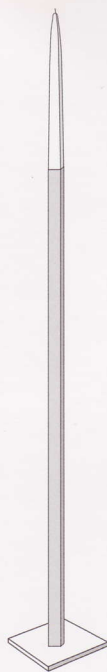

VISTA GENERAL "PROJECT-DOMO"

Grupo de candelabros de suelo para la vela DOMO

VAR.11

VAR.10 **Art.-Nº. 44830**
1300 mm

VAR.11 **Art.-Nº. 44831**
1150 mm

VAR.12 **Art.-Nº. 44832**
1050 mm

VAR.13 **Art.-Nº. 44833**
1050 mm, 1150 mm

VAR.14 **Art.-Nº. 44834**
1050 mm, 1300 mm

VAR.15 **Art.-Nº. 44835**
1150 mm, 1300 mm

VAR.16/1/2 **Art.-Nº. 44836/7/8**
2 x 1050 mm · 2 x 1150 mm · 2 x 1300 mm

VAR.17 **Art.-Nº. 44839**
1050 mm, 1150 mm, 1300 mm