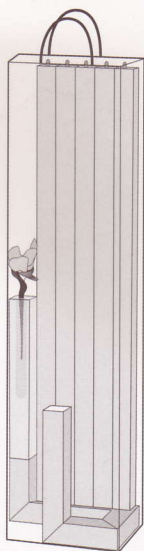

*Aluminium frosted hand brushed with magnets inside for variable use on bases BASICO*

*Aluminium matt gebürstet mit eingesetzten Magneten zur variablen Kombination auf den Grundplatten BASICO*

Plataformas · Plates · Grundplatten  
ancho · width · Breite x 140 x 20 mm

**Art.-Nº. 44875**, 180 mm

**Art.-Nº. 44876**, 360 mm

**Art.-Nº. 44877**, 540 mm

Magnet table candlestick  
Magnet-Tischkerzenständer

**CAJAS**  
de regalo

# LUZ NATURAL

natural light · natürliches Licht

Caja · Box · Set  
440 x 70 x 140 mm

Contenido · Content · Inhalt

1 x U-TUBO  
1 x VASO  
5 x vela · candle · Kerze CLASSIC  
1 x Flor artificial  
Artificial Flower  
Kunstblume