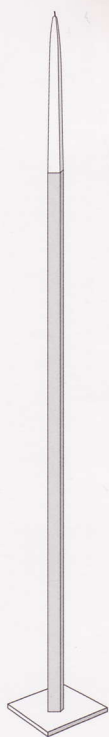

**Art.-N° 44875**, 180 mm

**Art.-N° 44876**, 360 mm

**Art.-N° 44877**, 540 mm

*Magnet table candlestick  
Magnet-Tischkerzenständer*

**VISTA GENERAL "PROJECT-DOMO"**

Grupo de candelabros de suelo para la vela DOMO