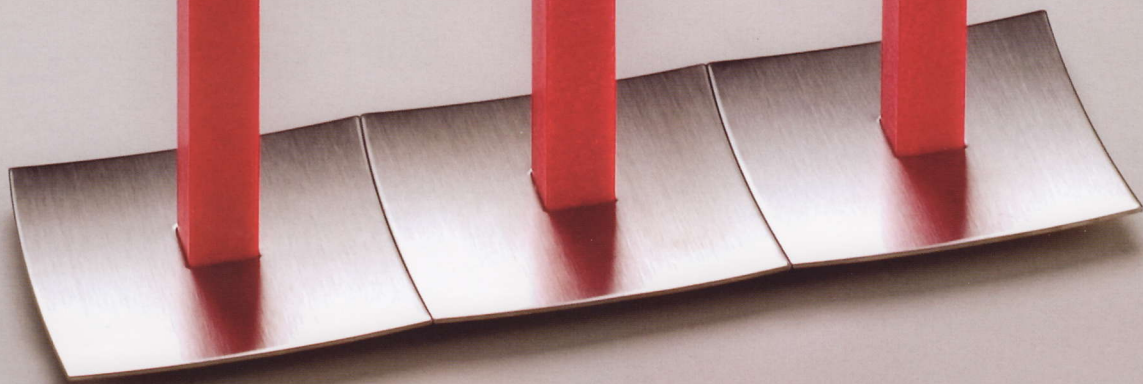

**UNO**

Candelabros de mesa

**PLANO**

Candelabro de mesa

# LUZ NATURAL

*natural light · natürliches Licht*

Acero mate  
*Stainless steel sanded*  
*Edelstahl matt*

**Art.-N° 44871**  
90 x 90 x 10 mm

*Table candlestick*  
*Tischkerzenständer*

**CURVO**

Candelabro de mesa