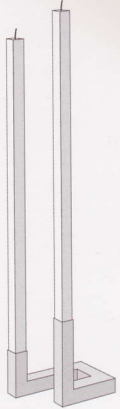

VISTA GENERAL "TUBO-CLASSIC"

Grupo de candelabros de mesa para dos y más velas

Art.-N° 44860
120 x 70 x 120 mm