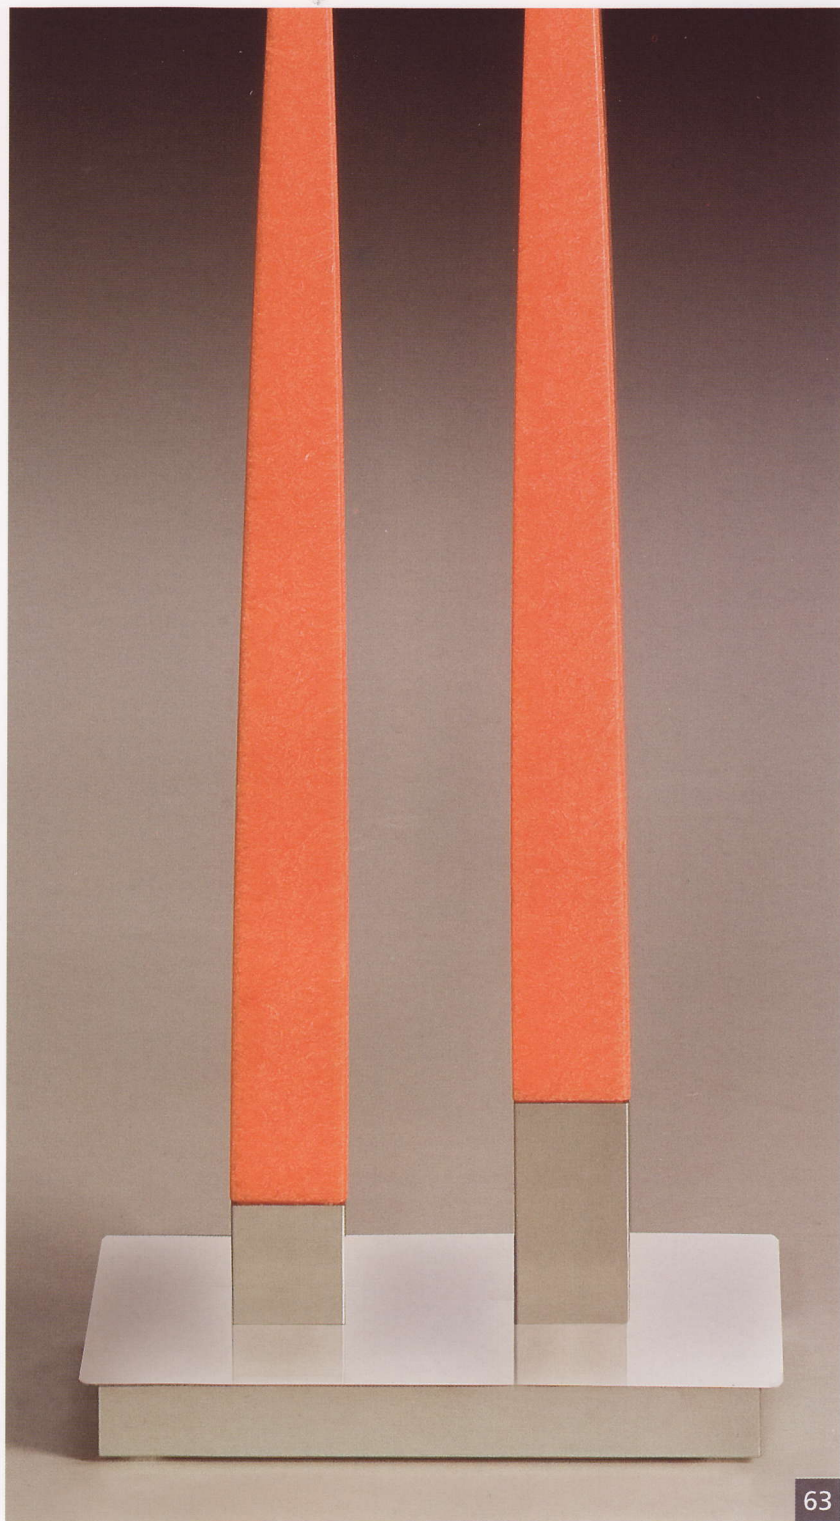

Barras · Pipes · Stangen
30 x 30 mm x altura · height · Höhe

Art.-N° 44885, 30 mm

Art.-N° 44886, 60 mm

Art.-N° 44887, 90 mm

Aluminio mate cepillado, anodizado con imanes interiores para variables combinaciones encima de las bases BASICO

Aluminium frosted hand brushed with magnets inside for variable use on bases BASICO

Aluminium matt gebürstet mit eingesetzten Magneten zur variablen Kombination auf den Grundplatten BASICO

Plataformas · Plates · Grundplatten
ancho · width · Breite x 140 x 20 mm

Art.-N° 44875, 180 mm

Art.-N° 44876, 360 mm

Art.-N° 44877, 540 mm

*Magnet table candlestick
Magnet-Tischkerzenständer*