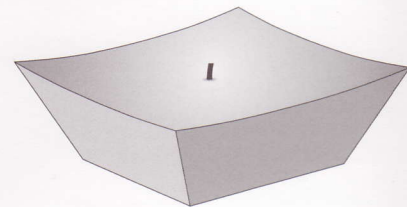

Art.-Nº. 456

+ código de color
+ Farbcode
+ color code

Vela · Candle · Kerze
240 x 240 x 85 mm