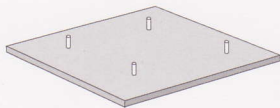

Art.-Nº. 46491

Soporte · Plate · Stellplatte
150 x 150 x 5 mm