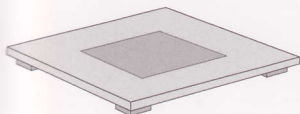

+ código de color  
+ Farbcode  
+ color code

Soporte · Plate · Stellplatte  
240 x 240 x 30 mm

crystal lijado transparente con soporte  
de Aluminio mate cepillado

*transparent glass with polished edges and  
aluminium plate, hand brushed*