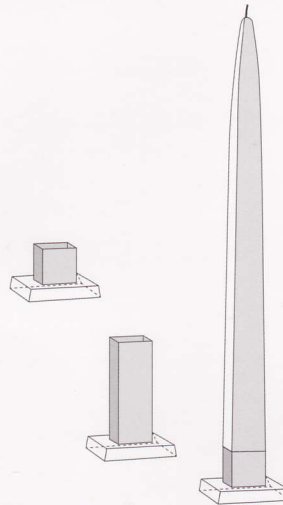

Art.-Nº. 45201, 40 mm
Art.-Nº. 45203, 100 mm