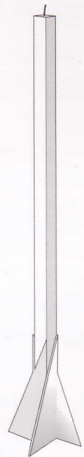

Art.-Nº. 44951
85 x 85 x 120 mm