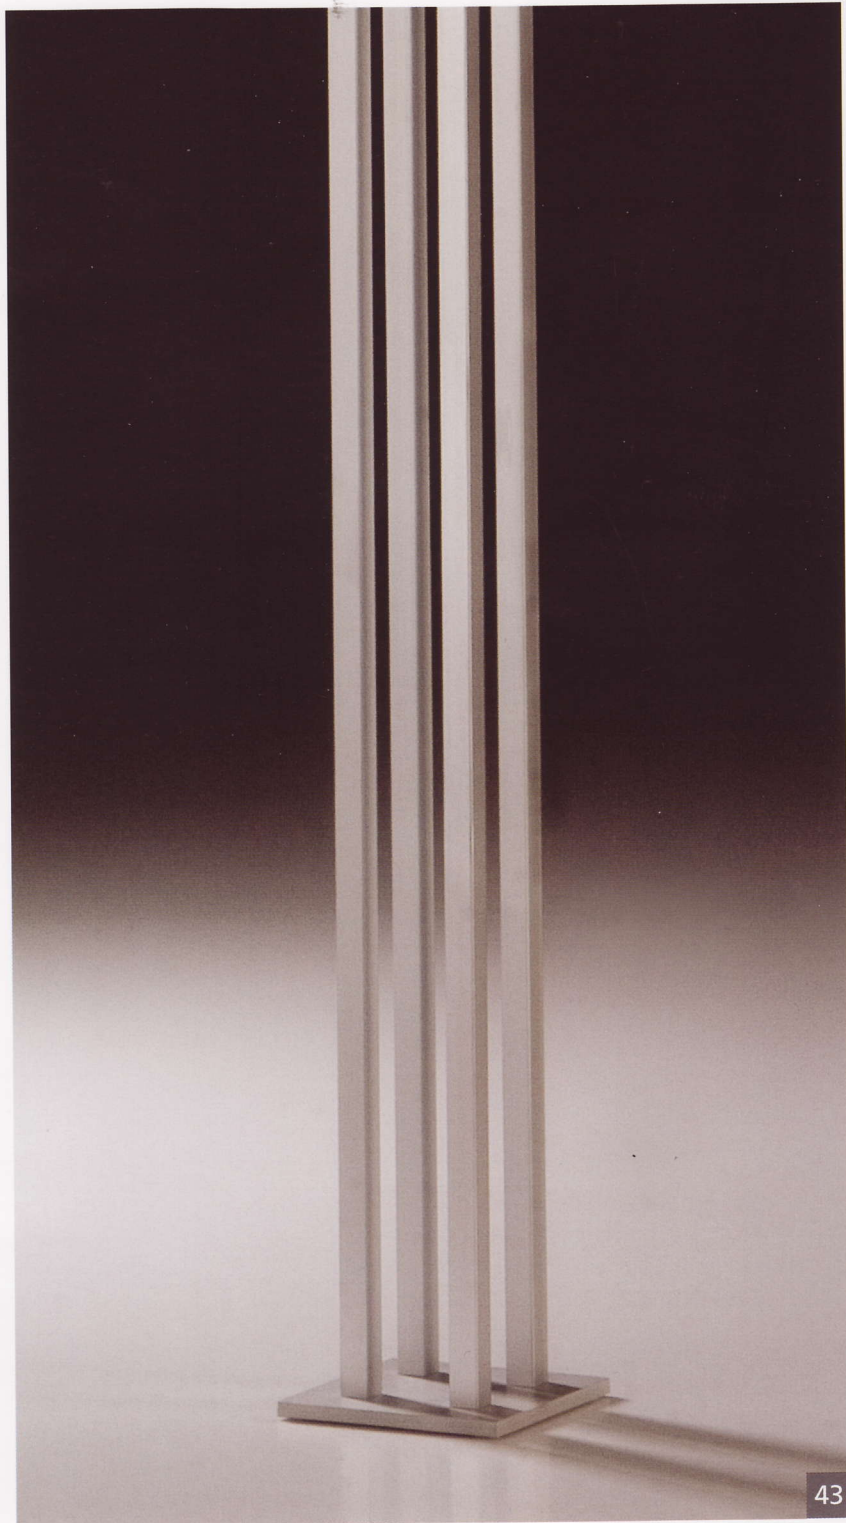

LUZ NATURAL

natural light · natürliches Licht

Plataforma · Plate · Grundplatte
160 x 160 x 10 mm

Barras · Pipes · Stangen
20 x 20 mm x altura · height · Höhe

Aluminio mate cepillado, anodizado
Aluminium frosted hand brushed
Aluminium matt gebürstet

VAR.5 **Art.-Nº. 44805**
2 x 1150 mm, 1300 mm

VAR.6 **Art.-Nº. 44806**
1050 mm, 1150 mm, 1300 mm

VAR.7 **Art.-Nº. 44807**
900 mm, 1050 mm, 1150 mm, 1300 mm

Floor stands
Bodenständer