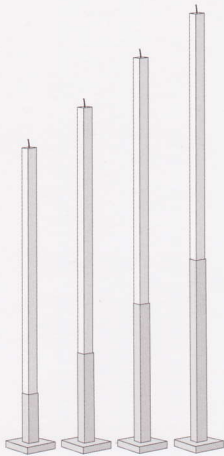

# LUZ NATURAL

*natural light · natürliches Licht*

Aluminio mate cepillado, anodizado  
*Aluminium frosted hand brushed*  
*Aluminium matt gebürstet*

**Art.-N° 44951**

85 x 85 x 120 mm

*Table candlestick*  
*Tischkerzenständer*

## VISTA GENERAL "TUBO-CLASSIC"

Grupo de candelabros de mesa para dos y más velas

**Art.-N° 44860**  
120 x 70 x 120 mm

**Art.-N° 44861**  
120 x 105 x 120 mm

**Art.-N° 44862**  
120 x 120 x 120 mm

**Art.-N° 44863**  
140 x 100 x 60 mm

**Art.-N° 44890**  
20 x 20 x 150 mm

**Art.-N° 44851/2/3/4**  
80 · 160 · 240 · 320 mm

**Art.-N° 44855-C**  
80 · 160 · 240 · 320 mm

**Art.-N° 44869-A/-B/-C**  
100 · 80 · 60 mm

**Art.-N° 44880/1/2**  
30 · 60 · 90 mm