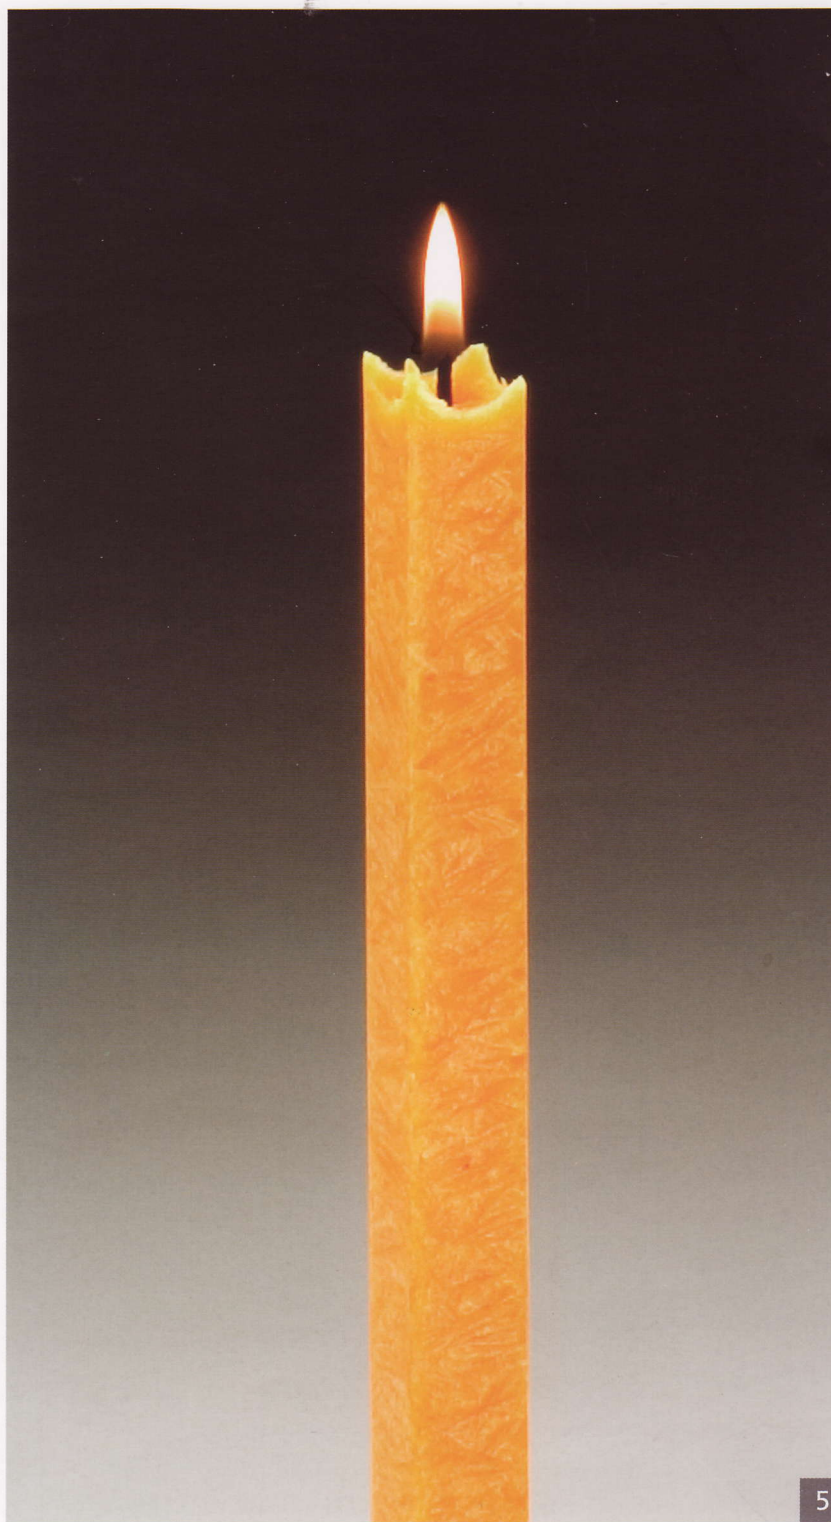

LUZ NATURAL

natural light · natürliches Licht

CLASSIC

Vela de diseño cuadrangular

100% Estearina de coco
superficie cristalina
pulida a mano
proporciona una llama clara
y no gotea al quemar
Duración de la vela: 12–14 horas

Decorative square candle

100% Stearin
crystall design
handpolished
non dripping
non smoking

Duration burning time: 12–14 hours

Dekorative, quadratische Stabkerze

100% Stearin
kristaline Struktur
handpoliert
ruß- und tropffrei

Brenndauer: 12–14 Stunden

Medidas · measures · Maße
18,5 x 18,5 x 400 mm

Colores diferentes · various colors
verschiedene Farben

Art.-Nº. 440

+ código de color
+ color code
+ Farbcode