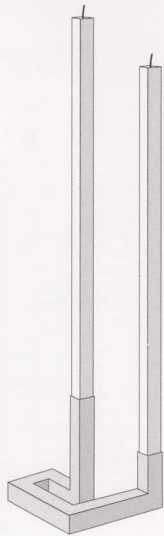

LUZ NATURAL

natural light · natürliches Licht