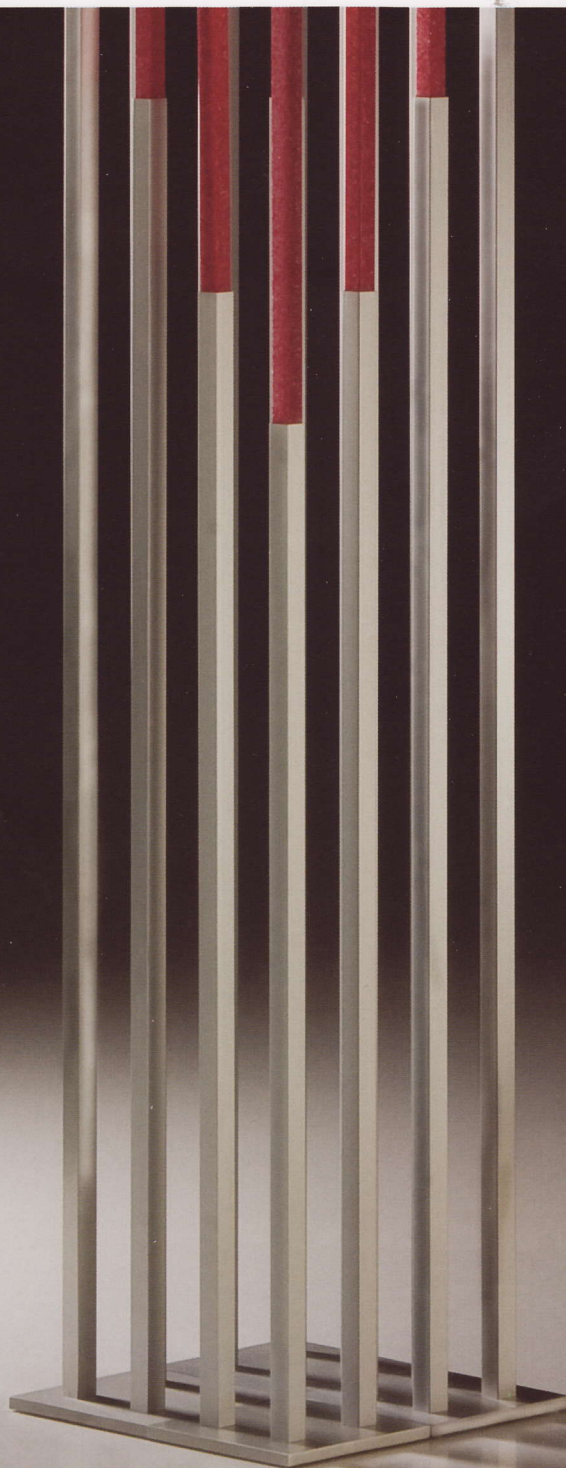

COMPOSICIÓN

Candelabro de suelo