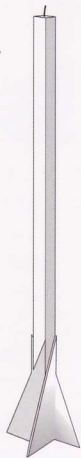

# LUZ NATURAL

*natural light · natürliches Licht*

Aluminio mate cepillado, anodizado  
*Aluminium frosted hand brushed*  
*Aluminium matt gebürstet*

**Art.-N° 44951**

85 x 85 x 120 mm

*Table candlestick*  
*Tischkerzenständer*