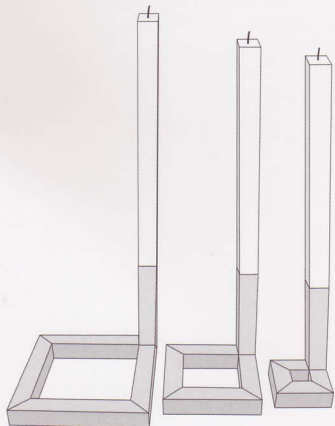

# LUZ NATURAL

natural light · natürliches Licht

**Art.-N° 44869-A**  
140 x 140 x 100 mm

**Art.-N° 44869-B**  
100 x 100 x 80 mm

**Art.-N° 44869-C**  
60 x 60 x 60 mm

Aluminio mate cepillado, anodizado  
*Aluminium frosted hand brushed*  
*Aluminium matt gebürstet*