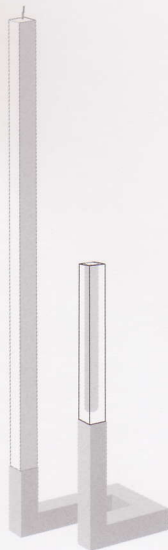

LUZ NATURAL

natural light · natürliches Licht