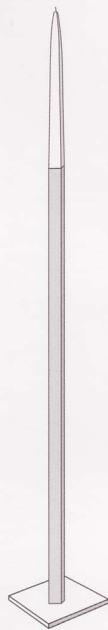

VISTA GENERAL "PROJECT-DOMO"

Grupo de candelabros de suelo para la vela DOMO

VAR.12

VAR.10 **Art.-Nº. 44830**
1300 mm

VAR.11 **Art.-Nº. 44831**
1150 mm

VAR.12 **Art.-Nº. 44832**
1050 mm

VAR.13 **Art.-Nº. 44833**
1050 mm, 1150 mm

VAR.14 **Art.-Nº. 44834**
1050 mm, 1300 mm

VAR.15 **Art.-Nº. 44835**
1150 mm, 1300 mm

VAR.16/1/2 **Art.-Nº. 44836/7/8**
2 x 1050 mm · 2 x 1150 mm · 2 x 1300 mm

VAR.17 **Art.-Nº. 44839**
1050 mm, 1150 mm, 1300 mm