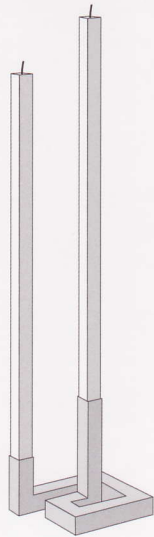

LUZ NATURAL

natural light · natürliches Licht