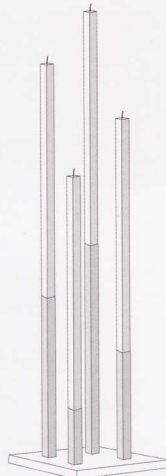

# LUZ NATURAL

*natural light · natürliches Licht*

Aluminio mate cepillado, anodizado  
*Aluminium frosted hand brushed*  
*Aluminium matt gebürstet*

**Art.-N° 44951**

85 x 85 x 120 mm

*Table candlestick*  
*Tischkerzenständer*

## VISTA GENERAL "TUBO-CLASSIC"

Grupo de candelabros de mesa para dos y más velas

**Art.-N° 44860**  
120 x 70 x 120 mm

**Art.-N° 44861**  
120 x 105 x 120 mm

**Art.-N° 44862**  
120 x 120 x 120 mm

**Art.-N° 44863**  
140 x 100 x 60 mm

**Art.-N° 44890**  
20 x 20 x 150 mm

**Art.-N° 44851/2/3/4**  
80 · 160 · 240 · 320 mm

**Art.-N° 44855-C**  
80 · 160 · 240 · 320 mm

**Art.-N° 44869-A/-B/-C**  
100 · 80 · 60 mm

**Art.-N° 44880/1/2**  
30 · 60 · 90 mm