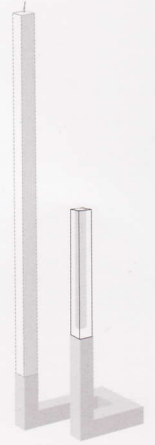

# LUZ NATURAL

*natural light · natürliches Licht*

Aluminio mate cepillado, anodizado  
*Aluminium frosted hand brushed*  
*Aluminium matt gebürstet*

**Art.-N° 44951**

85 x 85 x 120 mm

*Table candlestick*  
*Tischkerzenständer*

## VISTA GENERAL "TUBO-CLASSIC"

Grupo de candelabros de mesa para dos y más velas

**Art.-N° 44860**  
120 x 70 x 120 mm

**Art.-N° 44861**  
120 x 105 x 120 mm

**Art.-N° 44862**  
120 x 120 x 120 mm

**Art.-N° 44863**  
140 x 100 x 60 mm

**Art.-N° 44890**  
20 x 20 x 150 mm

**Art.-N° 44851/2/3/4**  
80 · 160 · 240 · 320 mm

**Art.-N° 44855-C**  
80 · 160 · 240 · 320 mm

**Art.-N° 44869-A/-B/-C**  
100 · 80 · 60 mm

**Art.-N° 44880/1/2**  
30 · 60 · 90 mm