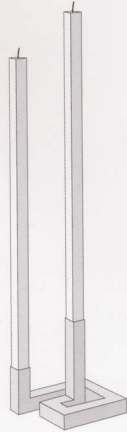

Art.-N° 44861
120 x 105 x 120 mm